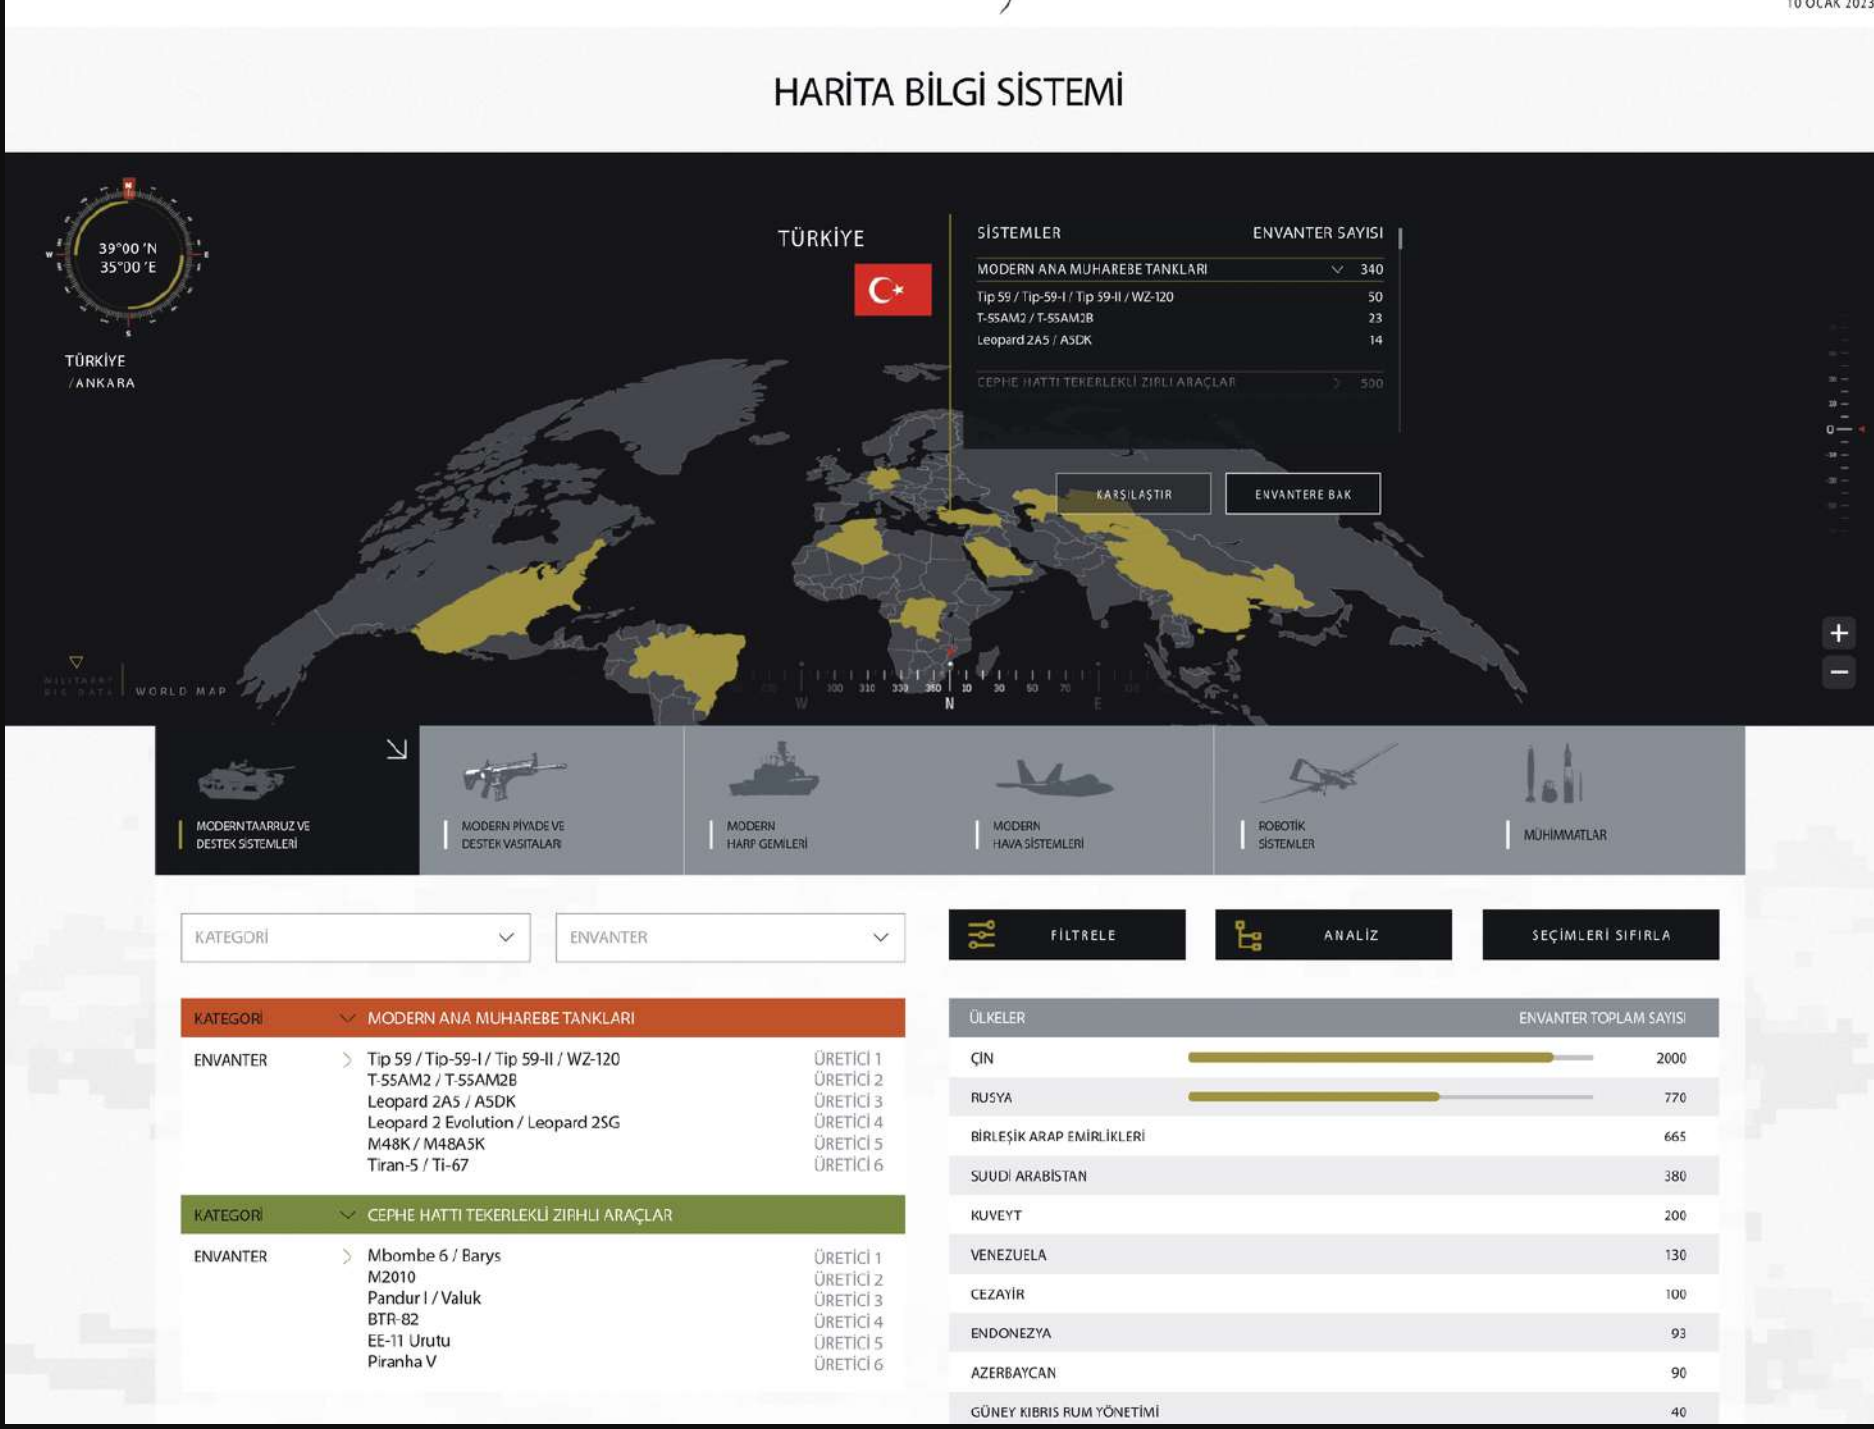

Aşağıda yer alan tabloda silah / sistem modülüne ait kara platformlarının sınıflandırılması örnek olarak gösterilmiştir.

Ürün Detay Sayfası

Envanterdeki platformların teknik özelliklerini detaylı aramak için filtreleme, analiz ve karşılaştırma kabiliyetleri sistemde bulunmaktadır.

Ürün Karşılaştırma Sayfası

FİLTRELE

Ürün sınıfına göre en uygun filtreleme imkanı sağlar.

ANALİZ

Karşılaştırılan silah/sistemlerin envanter ve teknik analizini yapar.

HARİTA BİLGİ SİSTEMİ

Mildata'nın Harita Bilgi Sistemi modülünde, her bir silah sisteminin hangi ülkede kaç adet kullanıldığı bilgisi, uygun filtreleme ve analiz seçenekleriyle birlikte sunulmaktadır. İlgili veriler dünya haritası üzerinde ilişkilendirilmektedir.

Harita Bilgi Sistemi modülünde kullanıcılar coğrafi filtreleme seçenekleri ve eş envanter analizleriyle ülkeler arası dengeleri gözlemleyebilir ve envantere dayalı Güç Dengesi analizlerini genel hatlarıyla yapabilirler. Bu modülden Silah/Sistem, Karşılaştırma ve Ülke Envanteri seçeneğine geçiş yaparak bütüncül ve istenilen derinlikteki analize sahip olabilirler.